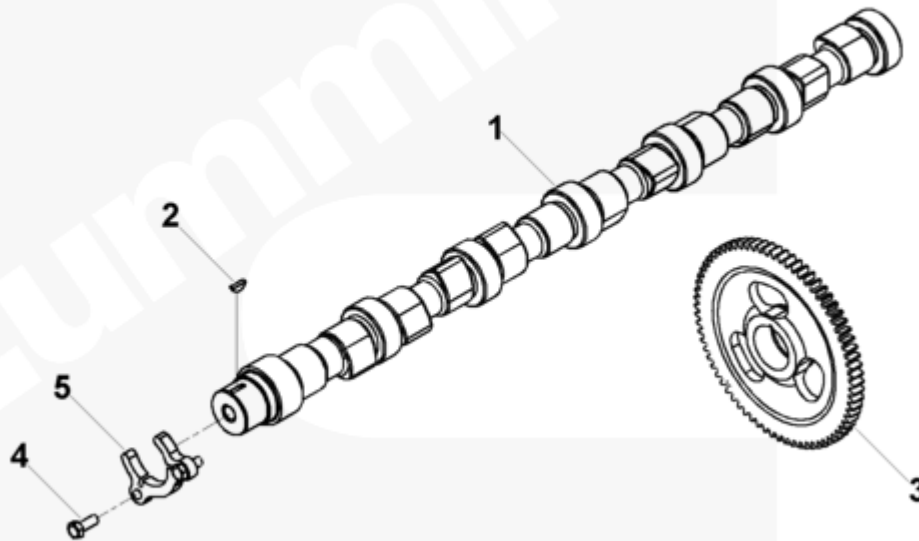

©Cummins Inc

cg900gb

[SMALL](#) | [MEDIUM](#) | [LARGE](#)

Cart	Ref No	Part Number	Part Description	Required	Remarks
<input type="button" value="View My Cart"/>					
		PP1523-01	Camshaft		Camshaft

<input type="checkbox"/>	1	3929042	Camshaft	1	
<input type="checkbox"/>	2	3902332	Plain Woodruff Key	1	4.0 mm
<input type="checkbox"/>	3	3929028	Camshaft Gear	1	
<input type="checkbox"/>	4	3900227	Hexagon Head Cap Screw	2	M8 X 1.25 X 22.
<input type="checkbox"/>	5	3927155	Camshaft Thrust Support	1	